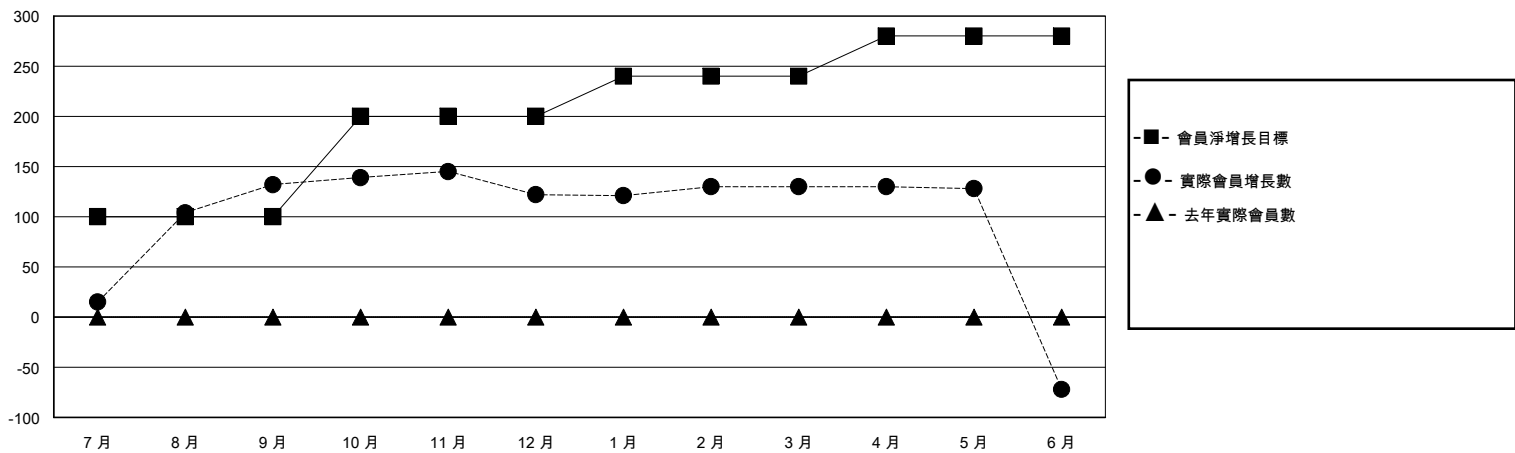

MONTHLY MEMBERSHIP PROGRESS REPORT

District 300E 3

Results as of: 6/30/2024

GMT:

地點 REP OF CHINA

GMT憲章區

分會			
成果 2023-2024			
季	新分會目標	新會	會員流失的分會
7月/8月/9月	0	0	0
10月/11月/12月	0	0	1
1月/2月/3月	1	0	0
4月/5月/6月	0	0	1

位會員@每位須繳			
成果 2023-2024			
季	會員淨增長目標	實際會員增長數	實際退會會員 (包括轉會)
7月/8月/9月	100	272	116
10月/11月/12月	100	30	40
1月/2月/3月	40	19	10
4月/5月/6月	40	5	202

目標與實際新會累積

目標和實際會員累積

已取消的分會: 2	59 CLUBS OF 67 增添1位或以上的新會員	性別分佈 男 1,333 (71.32%) 女 536 (28.68%)
放棄的會員 過世 10 分會已取消 12 其他 346 總計 368	點擊這裡取得彙計會員數據	總計家庭單位會員數 8 支付減半會費的家庭會員 4