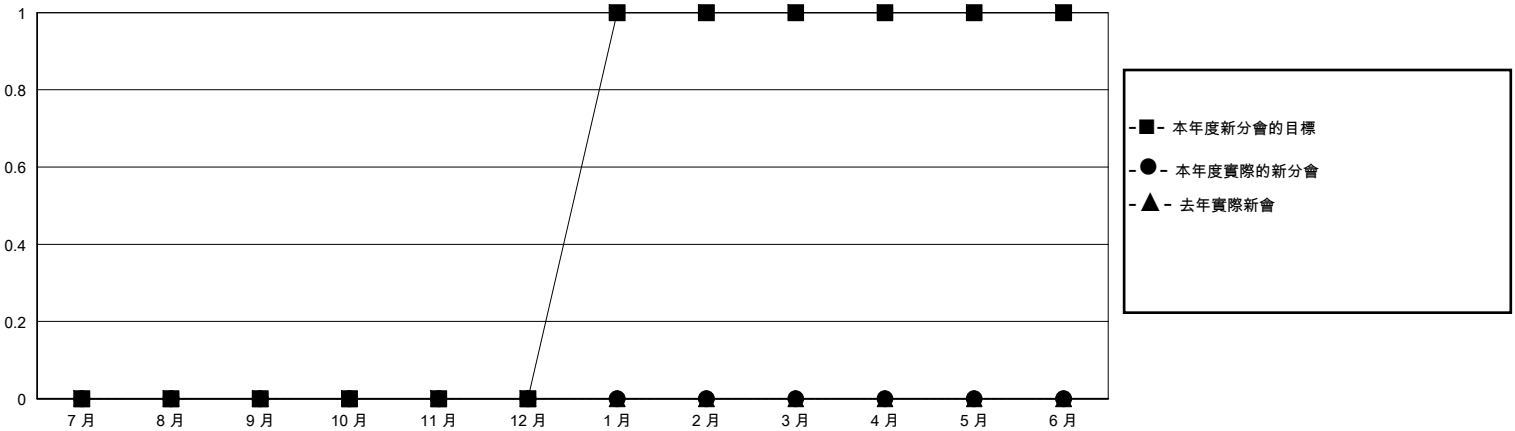

MONTHLY MEMBERSHIP PROGRESS REPORT

District 300E 3

Results as of: 6/30/2024

GMT:

地點 REP OF CHINA

GMT憲章區

分會			
成果 2023-2024			
季	新分會目標	新會	會員流失的分會
7月/8月/9月	0	0	0
10月/11月/12月	0	0	1
1月/2月/3月	1	0	0
4月/5月/6月	0	0	1

位會員@每位須繳			
成果 2023-2024			
季	會員淨增長目標	實際會員增長數	實際退會會員 (包括轉會)
7月/8月/9月	100	272	116
10月/11月/12月	100	30	40
1月/2月/3月	40	19	10
4月/5月/6月	40	5	202

目標與實際新會累積

目標和實際會員累積

已取消的分會: 2	59 CLUBS OF 67 增添1位或以上的新會員	性別分佈 男 1,333 (71.32%) 女 536 (28.68%)
放棄的會員 過世 10 分會已取消 12 其他 346 總計 368	點擊這裡取得彙計會員數據	總計家庭單位會員數 8 支付減半會費的家庭會員 4